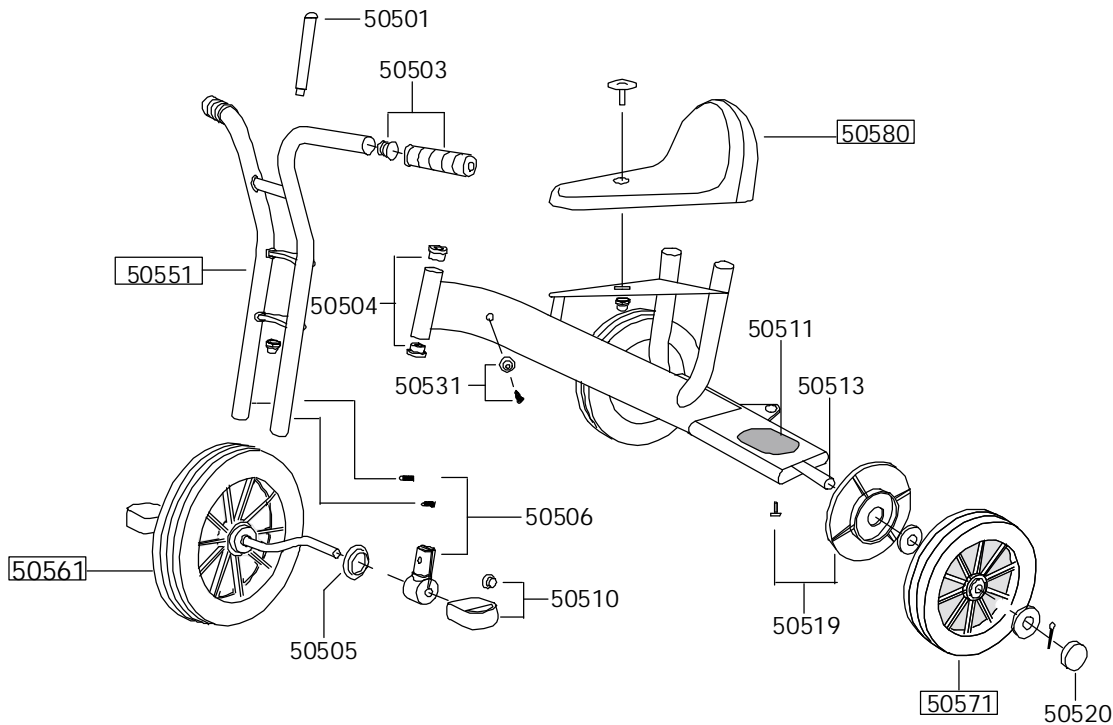

winther

VIKING

451.00

DK. Reservedele
 UK. Spareparts
 D. Ersatzteile

50501	1pcs.		2pcs.		1pcs.	
50503	2pcs.		2pcs.			
50504	2pcs.					
50505	2pcs.					
50506	2pcs.		2pcs.		1pcs.	
50510	2pcs.		2pcs.			
50511	2pcs.					
50519	2pcs.		2pcs.			
50520	2pcs.					
50531	2pcs.		2pcs.			