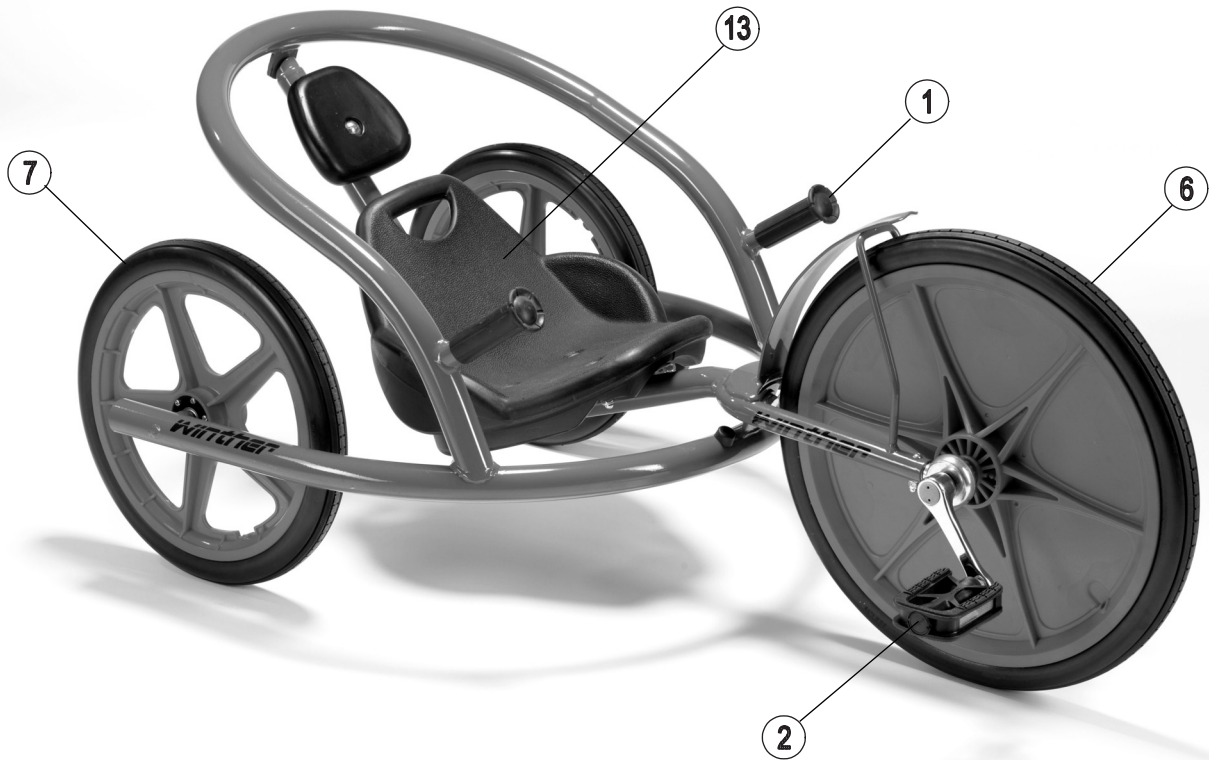

DK. Reservedele
 UK. Spare Parts
 DE. Ersatzteile

Pos.		Pos.	
1	 x2	8	
2	1pcs.  L 1pcs.  R	9	
3		10	
4		11	
5		12	
6		7	
13	  	14	

DK. Reservedele
 UK. Spare Parts
 DE. Ersatzteile

	486.00			
	Version			
Pos.	1.0			
1	50403			
2	50793			
3	-			
4	-			
5	-			
6	50794			
7	50791			
8	-			
9	-			
10	-			
11	-			
12	-			
13	50597			
14	-			
15	-			
16	-			
17	-			
18	-			